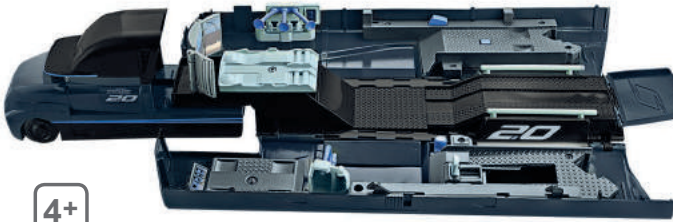

Vehículos

MATT FL670

MACK CAMIÓN, MUNDO DE AVENTURA

Incluye un vehículo Mini Racer. El resto se venden por separado.

16,99

4+

MATTEL

MATTEL

4+

MATT FCW00

JACKSON STORM, SÚPER TRANSFORMACIÓN

35,99

4+

MATT FPR05