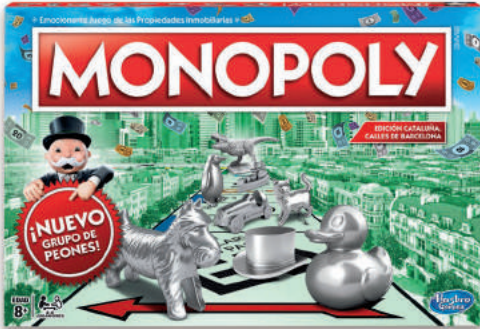

8+

PARK C1009B
MONOPOLY
BARCELONA
22,99

8+

PARK C1009M
MONOPOLY
MADRID
22,99