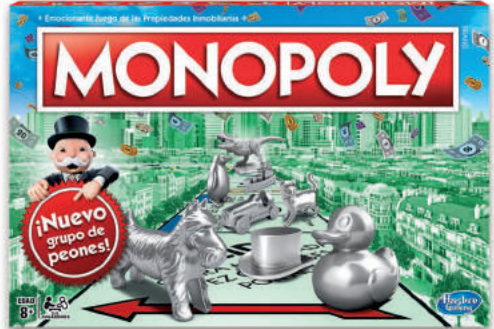

8+

PARK E1870
MONOPOLY GAMER
MARIO KART
29,99

8+

PARK E1871
MONOPOLY
TRAMPOSO
22,99