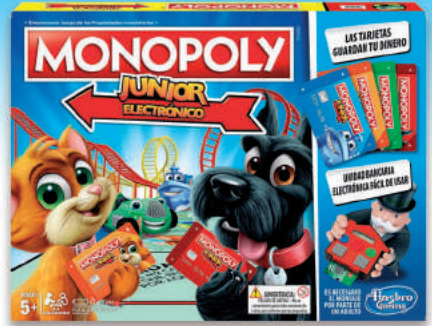

8+

PARK C1009B
MONOPOLY
BARCELONA
22,99

8+

PARK C1009M
MONOPOLY
MADRID
22,99