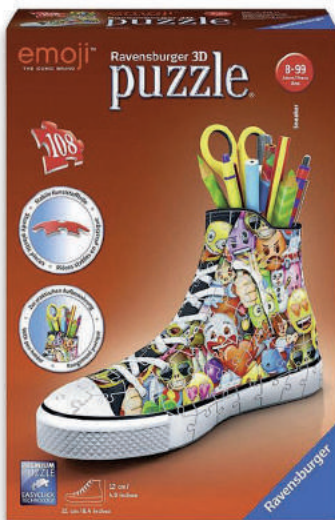

RAVE 11218  
3D SNEAKER  
EMOJI ZAPATILLA  
PORTALÁPICES  
108 piezas

21,99

8+

RAVE 12549  
3D GIRLY GIRL  
ZAPATILLA  
PORTALÁPICES  
108 piezas

21,99

10+

RAVE 12588  
3D BIG BEN  
CON LUZ  
39 cm. 216 piezas